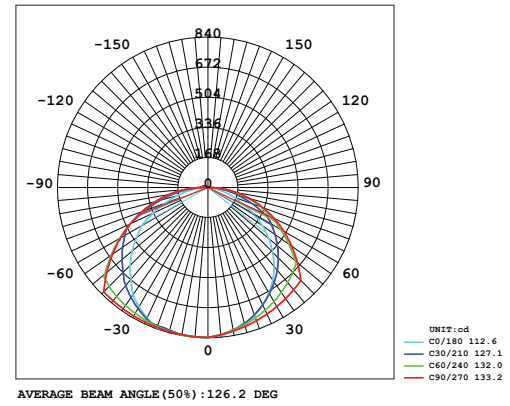

Işık Eğrisi

Renk Sıcaklık Tablosu

Opsiyonel Özellikler

Renk Sıcaklığı	: 3000K / 4000K / 6500K
DALI Uyumluluğu	: Var
Koridor Fonksiyonu	: Var
Sensör	: Var
Tavan Tipi	: Alçıpan Yayı / Clip-in / Taşyünü