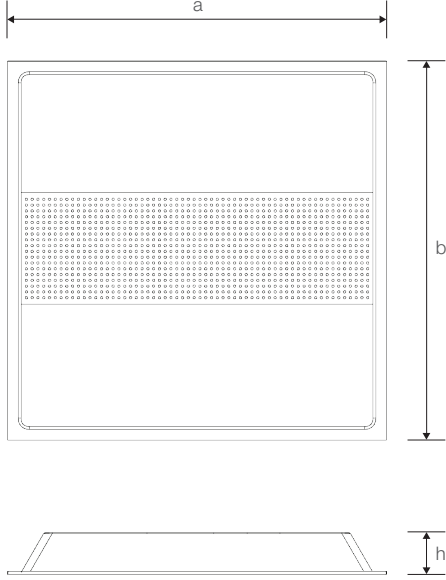

ALREP

45W Backlight Endirekt Steril Ortam LED Aydınlatma Armatürü

Ürün Kodu

: VL467145

Standart Model

Ürün ölçüleri (mm)

	a	b	h
Standart	600	600	70

Ağırlık (kg)

45W	7.39

- YAVUZ, önceden bildirmeksizin gerekli gördüğü değişiklikleri yapma hakkını saklı tutar.